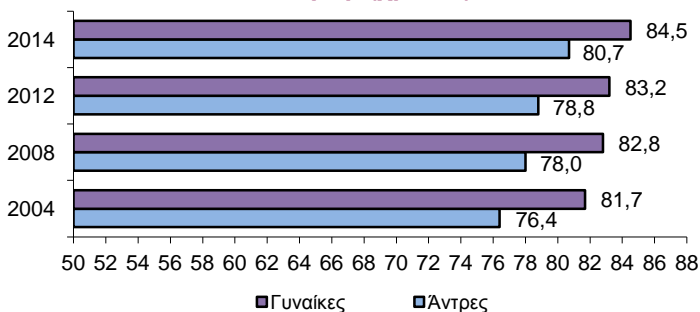

ΔΙΟΡΘΩΤΙΚΟ

Έκδοση
Η ΚΥΠΡΟΣ ΣΕ ΑΡΙΘΜΟΥΣ 2015
 ISSN 1986-4965

Σελίδα 8:

Η γραφική παράσταση για την Προσδοκώμενη Διάρκεια Ζωής στη Γέννηση έχει αντικατασταθεί από την πιο κάτω:

**Προσδοκώμενη Διάρκεια Ζωής στη
 Γέννηση¹ (χρόνια)**

¹ Από το έτος 2013 τα στοιχεία για τους θανάτους αναφέρονται στους θανάτους των μόνιμων κατοίκων Κύπρου.