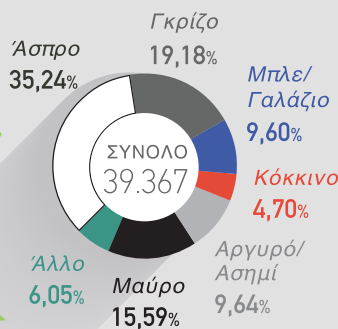

ΟΔΙΚΕΣ ΜΕΤΑΦΟΡΕΣ ΚΑΙ ΤΡΟΧΑΙΑ ΑΤΥΧΗΜΑΤΑ

ΕΓΓΡΑΦΕΣ ΜΗΧΑΝΟΚΙΝΗΤΩΝ ΟΧΗΜΑΤΩΝ (2010-2020)

ΕΓΓΡΑΦΕΣ ΚΑΤΑ ΕΙΔΟΣ ΚΑΥΣΙΜΟΥ (2010 & 2020)

ΚΑΤΑ ΧΡΩΜΑ (2020)

ΑΔΕΙΟΥΧΑ ΟΧΗΜΑΤΑ ΚΑΤΑ ΚΑΤΗΓΟΡΙΑ (2020) ΣΥΝΟΛΟ 759.268

ΑΔΕΙΟΥΧΑ ΕΠΙΒΑΤΗΓΑ ΑΥΤΟΚΙΝΗΤΑ ΚΑΤΑ ΗΛΙΚΙΑ (2020)

ΤΡΟΧΑΙΑ ΑΤΥΧΗΜΑΤΑ ΚΑΙ ΘΥΜΑΤΑ (2010-2020)

ΘΥΜΑΤΑ ΤΡΟΧΑΙΩΝ ΑΤΥΧΗΜΑΤΩΝ ΚΑΤΑ ΜΕΣΟ ΜΕΤΑΦΟΡΑΣ (2020)

ΚΑΤΑ ΗΛΙΚΙΑ (2020)