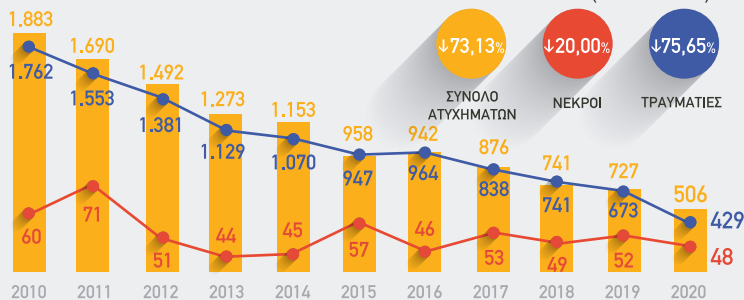

ΟΔΙΚΕΣ ΜΕΤΑΦΟΡΕΣ ΚΑΙ ΤΡΟΧΑΙΑ ΑΤΥΧΗΜΑΤΑ

ΕΓΓΡΑΦΕΣ ΜΗΧΑΝΟΚΙΝΗΤΩΝ ΟΧΗΜΑΤΩΝ (2010-2020)

ΕΓΓΡΑΦΕΣ ΚΑΤΑ ΕΙΔΟΣ ΚΑΥΣΙΜΟΥ (2010 & 2020)

ΚΑΤΑ ΧΡΩΜΑ (2020)

ΑΔΕΙΟΥΧΑ ΟΧΗΜΑΤΑ ΚΑΤΑ ΚΑΤΗΓΟΡΙΑ (2020) ΣΥΝΟΛΟ 759.268

ΑΔΕΙΟΥΧΑ ΕΠΙΒΑΤΗΓΑ ΑΥΤΟΚΙΝΗΤΑ ΚΑΤΑ ΗΛΙΚΙΑ (2020)

ΤΡΟΧΑΙΑ ΑΤΥΧΗΜΑΤΑ ΚΑΙ ΘΥΜΑΤΑ (2010-2020)

ΘΥΜΑΤΑ ΤΡΟΧΑΙΩΝ ΑΤΥΧΗΜΑΤΩΝ ΚΑΤΑ ΜΕΣΟ ΜΕΤΑΦΟΡΑΣ (2020)

ΚΑΤΑ ΗΛΙΚΙΑ (2020)