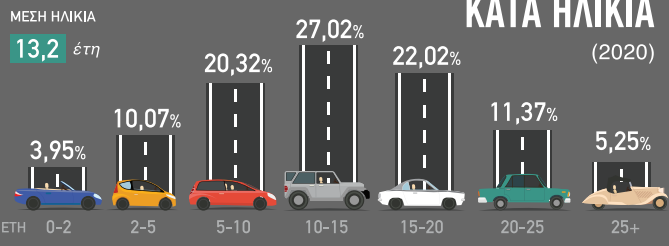

ΟΔΙΚΕΣ ΜΕΤΑΦΟΡΕΣ ΚΑΙ ΤΡΟΧΑΙΑ ΑΤΥΧΗΜΑΤΑ

ΕΓΓΡΑΦΕΣ ΜΗΧΑΝΟΚΙΝΗΤΩΝ ΟΧΗΜΑΤΩΝ (2010-2020)

ΕΓΓΡΑΦΕΣ ΚΑΤΑ ΕΙΔΟΣ ΚΑΥΣΙΜΟΥ (2010 & 2020)

ΚΑΤΑ ΧΡΩΜΑ (2020)

ΑΔΕΙΟΥΧΑ ΟΧΗΜΑΤΑ ΚΑΤΑ ΚΑΤΗΓΟΡΙΑ (2020) ΣΥΝΟΛΟ 759.268

ΑΔΕΙΟΥΧΑ ΕΠΙΒΑΤΗΓΑ ΑΥΤΟΚΙΝΗΤΑ ΚΑΤΑ ΗΛΙΚΙΑ (2020)

ΤΡΟΧΑΙΑ ΑΤΥΧΗΜΑΤΑ ΚΑΙ ΘΥΜΑΤΑ (2010-2020)

ΘΥΜΑΤΑ ΤΡΟΧΑΙΩΝ ΑΤΥΧΗΜΑΤΩΝ ΚΑΤΑ ΜΕΣΟ ΜΕΤΑΦΟΡΑΣ (2020)

ΚΑΤΑ ΗΛΙΚΙΑ (2020)