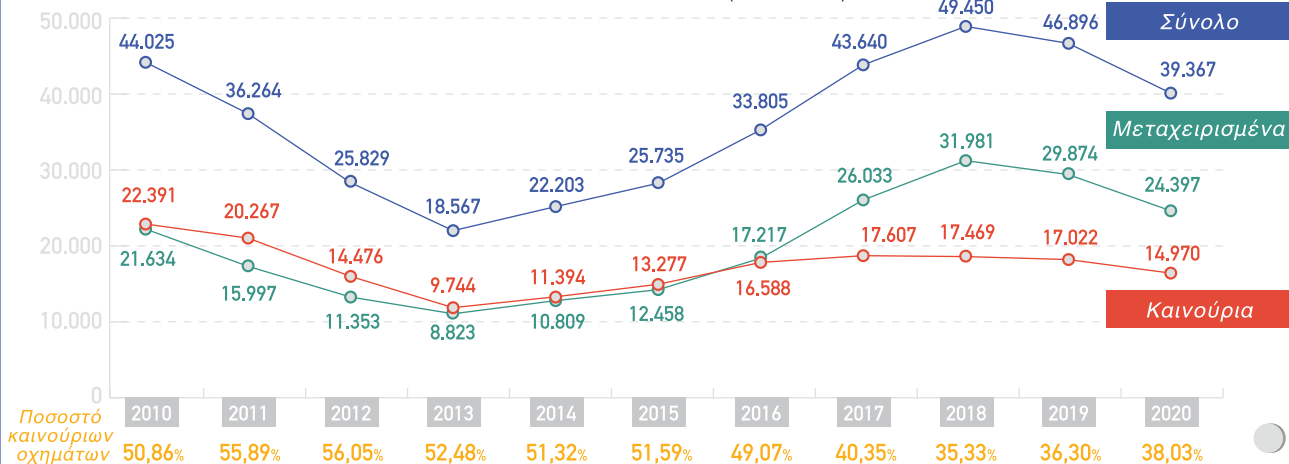

ΟΔΙΚΕΣ ΜΕΤΑΦΟΡΕΣ ΚΑΙ ΤΡΟΧΑΙΑ ΑΤΥΧΗΜΑΤΑ

ΕΓΓΡΑΦΕΣ ΜΗΧΑΝΟΚΙΝΗΤΩΝ ΟΧΗΜΑΤΩΝ (2010-2020)

ΕΓΓΡΑΦΕΣ ΚΑΤΑ ΕΙΔΟΣ ΚΑΥΣΙΜΟΥ (2010 & 2020)

ΚΑΤΑ ΧΡΩΜΑ (2020)

ΑΔΕΙΟΥΧΑ ΟΧΗΜΑΤΑ ΚΑΤΑ ΚΑΤΗΓΟΡΙΑ (2020) ΣΥΝΟΛΟ 759.268

ΑΔΕΙΟΥΧΑ ΕΠΙΒΑΤΗΓΑ ΑΥΤΟΚΙΝΗΤΑ ΚΑΤΑ ΗΛΙΚΙΑ (2020)

ΤΡΟΧΑΙΑ ΑΤΥΧΗΜΑΤΑ ΚΑΙ ΘΥΜΑΤΑ (2010-2020)

ΘΥΜΑΤΑ ΤΡΟΧΑΙΩΝ ΑΤΥΧΗΜΑΤΩΝ ΚΑΤΑ ΜΕΣΟ ΜΕΤΑΦΟΡΑΣ (2020)

ΚΑΤΑ ΗΛΙΚΙΑ (2020)