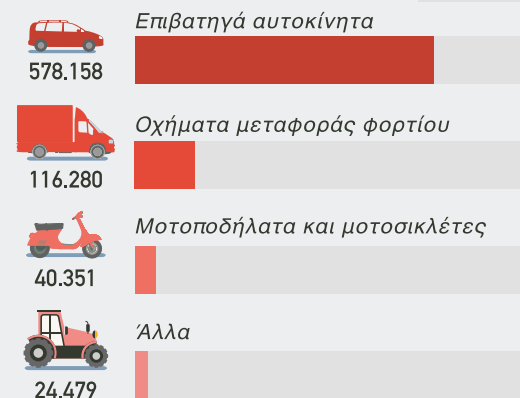

ΟΔΙΚΕΣ ΜΕΤΑΦΟΡΕΣ ΚΑΙ ΤΡΟΧΑΙΑ ΑΤΥΧΗΜΑΤΑ

ΕΓΓΡΑΦΕΣ ΜΗΧΑΝΟΚΙΝΗΤΩΝ ΟΧΗΜΑΤΩΝ (2010-2020)

ΕΓΓΡΑΦΕΣ ΚΑΤΑ ΕΙΔΟΣ ΚΑΥΣΙΜΟΥ (2010 & 2020)

ΚΑΤΑ ΧΡΩΜΑ (2020)

ΑΔΕΙΟΥΧΑ ΟΧΗΜΑΤΑ ΚΑΤΑ ΚΑΤΗΓΟΡΙΑ (2020) ΣΥΝΟΛΟ 759.268

ΑΔΕΙΟΥΧΑ ΕΠΙΒΑΤΗΓΑ ΑΥΤΟΚΙΝΗΤΑ ΚΑΤΑ ΗΛΙΚΙΑ (2020)

ΤΡΟΧΑΙΑ ΑΤΥΧΗΜΑΤΑ ΚΑΙ ΘΥΜΑΤΑ (2010-2020)

ΘΥΜΑΤΑ ΤΡΟΧΑΙΩΝ ΑΤΥΧΗΜΑΤΩΝ ΚΑΤΑ ΜΕΣΟ ΜΕΤΑΦΟΡΑΣ (2020)

ΚΑΤΑ ΗΛΙΚΙΑ (2020)