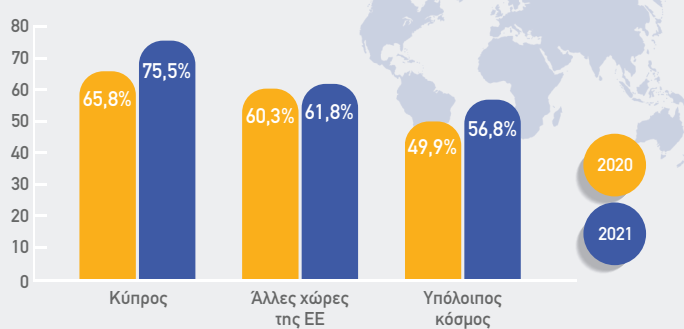

ΤΕΧΝΟΛΟΓΙΕΣ ΠΛΗΡΟΦΟΡΙΚΗΣ ΚΑΙ ΕΠΙΚΟΙΝΩΝΙΩΝ

Χρήση στα Νοικοκυριά και από Άτομα 2021

ΝΟΙΚΟΚΥΡΙΑ

Πρόσβαση στο Διαδίκτυο από την Κατοικία

93,4%

ΑΤΟΜΑ (16-74)

ΤΑΧΥΤΗΤΑ ΣΤΑΘΕΡΗΣ ΕΥΡΥΖΩΝΙΚΗΣ ΣΥΝΔΕΣΗΣ

ΧΡΗΣΗ ΔΙΑΔΙΚΤΥΟΥ

ΗΛΕΚΤΡΟΝΙΚΟ ΕΜΠΟΡΙΟ

Άτομα 16-74 που πραγματοποίησαν αγορές μέσω διαδικτύου

ΧΩΡΑ ΠΡΟΕΛΕΥΣΗΣ ΠΩΛΗΤΩΝ

ΑΓΟΡΕΣ ΜΕΣΩ ΔΙΑΔΙΚΤΥΟΥ

ΗΛΕΚΤΡΟΝΙΚΗ ΔΙΑΚΥΒΕΡΝΗΣΗ

Οποιαδήποτε συναλλαγή με Δημόσιες Αρχές μέσω Διαδικτύου