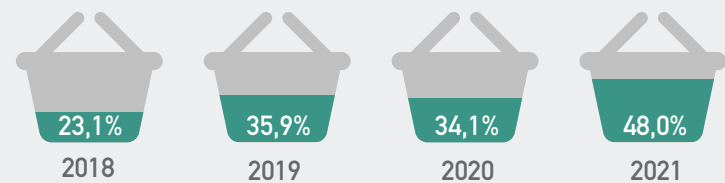

ΗΛΕΚΤΡΟΝΙΚΟ ΕΜΠΟΡΙΟ

Άτομα 16-74 που πραγματοποίησαν αγορές μέσω διαδικτύου