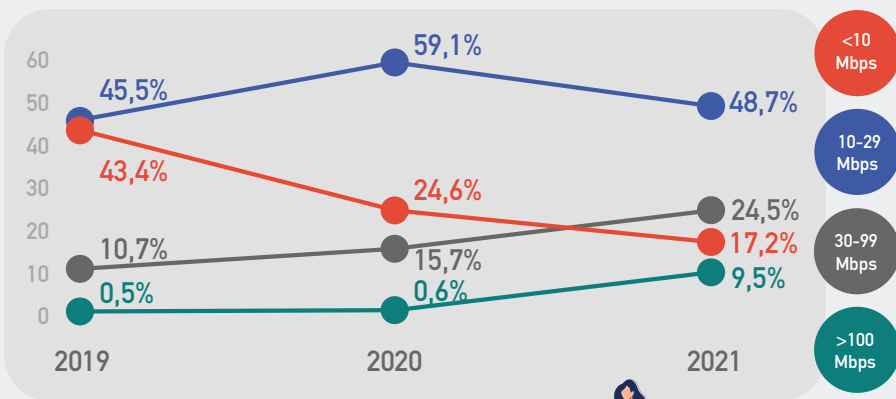

ΤΕΧΝΟΛΟΓΙΕΣ ΠΛΗΡΟΦΟΡΙΚΗΣ ΚΑΙ ΕΠΙΚΟΙΝΩΝΙΩΝ

Χρήση στα Νοικοκυριά και από Άτομα 2021

ΝΟΙΚΟΚΥΡΙΑ

Πρόσβαση στο Διαδίκτυο από την Κατοικία

93,4%

ΑΤΟΜΑ (16-74)

ΤΑΧΥΤΗΤΑ ΣΤΑΘΕΡΗΣ ΕΥΡΥΖΩΝΙΚΗΣ ΣΥΝΔΕΣΗΣ

ΧΡΗΣΗ ΔΙΑΔΙΚΤΥΟΥ

ΗΛΕΚΤΡΟΝΙΚΟ ΕΜΠΟΡΙΟ

Άτομα 16-74 που πραγματοποίησαν αγορές μέσω διαδικτύου

ΧΩΡΑ ΠΡΟΕΛΕΥΣΗΣ ΠΩΛΗΤΩΝ

ΑΓΟΡΕΣ ΜΕΣΩ ΔΙΑΔΙΚΤΥΟΥ

ΗΛΕΚΤΡΟΝΙΚΗ ΔΙΑΚΥΒΕΡΝΗΣΗ

Οποιαδήποτε συναλλαγή με Δημόσιες Αρχές μέσω Διαδικτύου