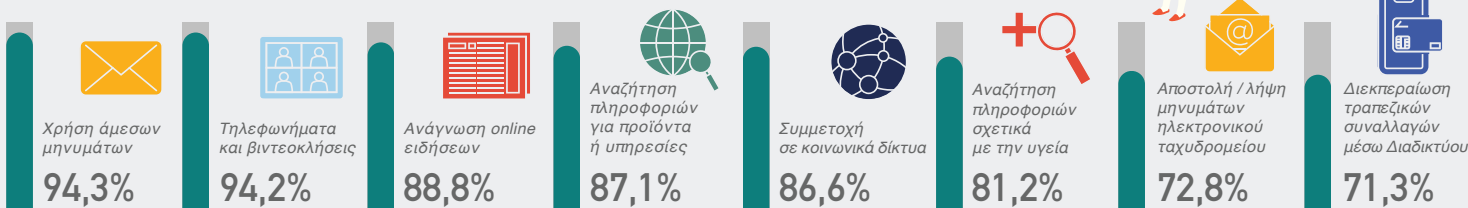

ΤΕΧΝΟΛΟΓΙΕΣ ΠΛΗΡΟΦΟΡΙΚΗΣ ΚΑΙ ΕΠΙΚΟΙΝΩΝΙΩΝ

Χρήση στα Νοικοκυριά και από Άτομα 2021

ΝΟΙΚΟΚΥΡΙΑ

Πρόσβαση στο Διαδίκτυο από την Κατοικία

93,4%

ΑΤΟΜΑ (16-74)

ΤΑΧΥΤΗΤΑ ΣΤΑΘΕΡΗΣ ΕΥΡΥΖΩΝΙΚΗΣ ΣΥΝΔΕΣΗΣ

ΧΡΗΣΗ ΔΙΑΔΙΚΤΥΟΥ

ΗΛΕΚΤΡΟΝΙΚΟ ΕΜΠΟΡΙΟ

Άτομα 16-74 που πραγματοποίησαν αγορές μέσω διαδικτύου

ΧΩΡΑ ΠΡΟΕΛΕΥΣΗΣ ΠΩΛΗΤΩΝ

ΑΓΟΡΕΣ ΜΕΣΩ ΔΙΑΔΙΚΤΥΟΥ

ΗΛΕΚΤΡΟΝΙΚΗ ΔΙΑΚΥΒΕΡΝΗΣΗ

Οποιαδήποτε συναλλαγή με Δημόσιες Αρχές μέσω Διαδικτύου