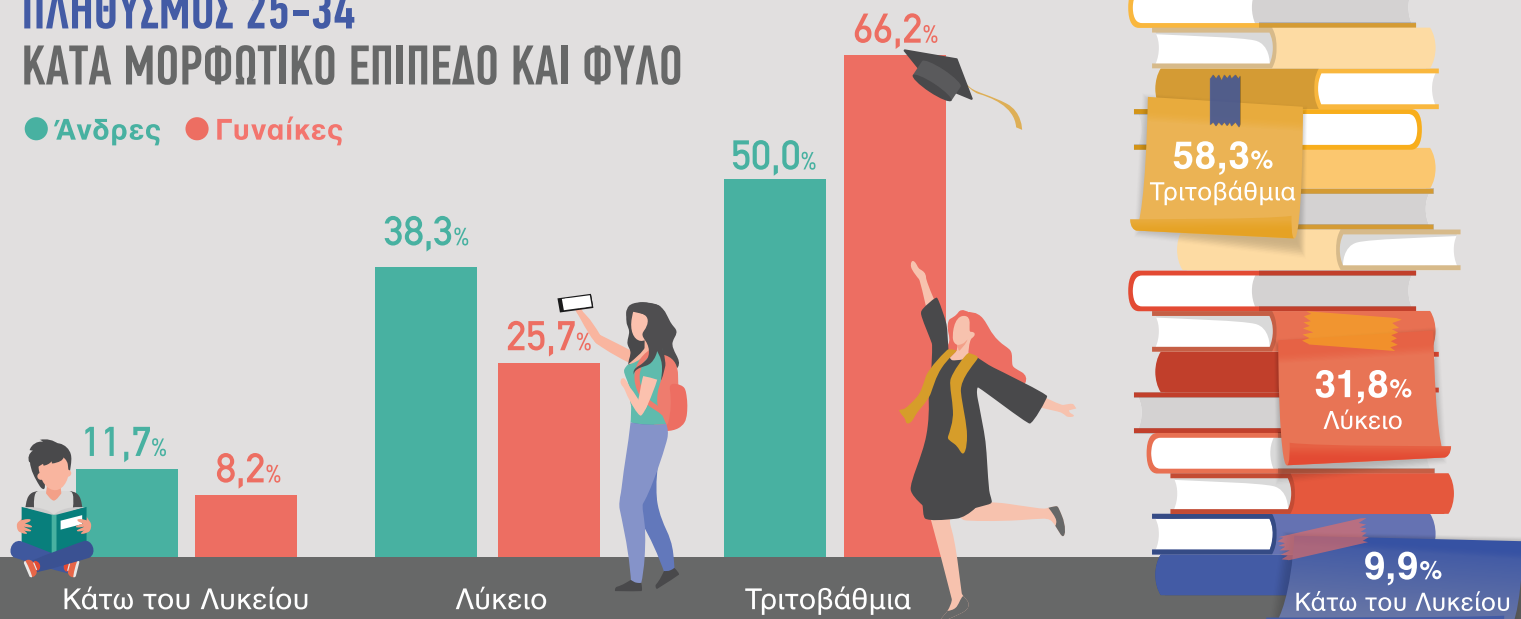

ΝΕΟΙ ΚΑΙ ΕΚΠΑΙΔΕΥΣΗ 2021

ΠΛΗΘΥΣΜΟΣ 25-34 ΚΑΤΑ ΜΟΡΦΩΤΙΚΟ ΕΠΙΠΕΔΟ ΚΑΙ ΦΥΛΟ

● Άνδρες ● Γυναίκες

ΑΠΟΦΟΙΤΟΙ ΤΡΙΤΟΒΑΘΜΙΑΣ ΕΚΠΑΙΔΕΥΣΗΣ, 25-34 ΣΤΑ ΔΗΜΟΦΙΛΕΣΤΕΡΑ ΘΕΜΑΤΑ ΣΠΟΥΔΩΝ ΚΑΤΑ ΦΥΛΟ

● Άνδρες ● Γυναίκες