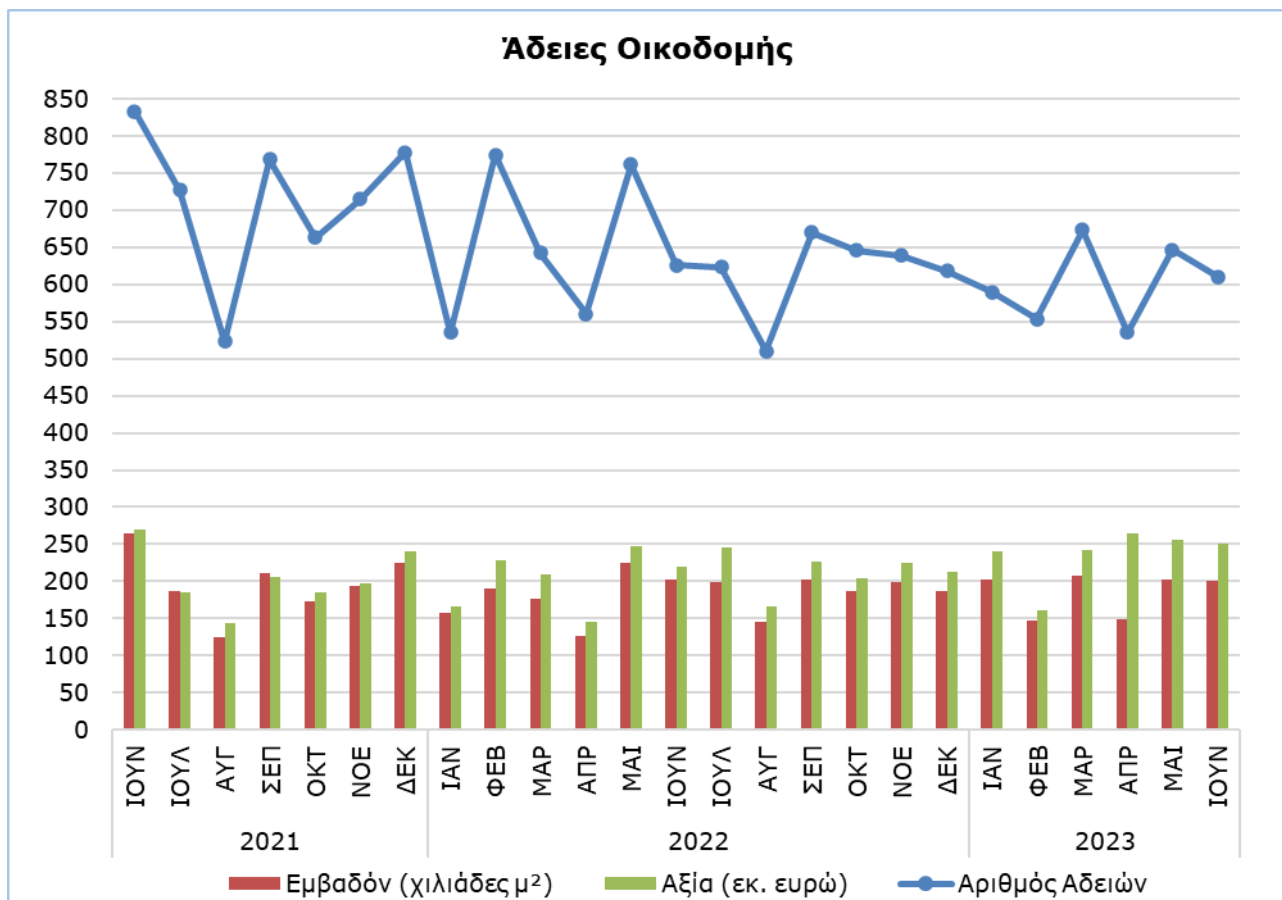

Πίνακας 1

ΚΥΠΡΙΑΚΗ ΔΗΜΟΚΡΑΤΙΑ

ΣΤΑΤΙΣΤΙΚΗ ΥΠΗΡΕΣΙΑ

1444 ΛΕΥΚΩΣΙΑ

6 Σεπτεμβρίου, 2023

ΔΕΛΤΙΟ ΤΥΠΟΥ

ΑΔΕΙΕΣ ΟΙΚΟΔΟΜΗΣ: ΙΟΥΝΙΟΣ 2023

Αύξηση τόσο στο Εμβαδόν (3,0%) όσο και στην Αξία (16,5%)

Η Στατιστική Υπηρεσία ανακοινώνει ότι ο αριθμός των αδειών οικοδομής που εκδόθηκαν από τις δημοτικές αρχές και τις επαρχιακές διοικήσεις κατά τον Ιούνιο 2023 ανήλθε στις 610. Η συνολική αξία των αδειών αυτών έφθασε τα €251,1 εκατομμύρια και το συνολικό εμβαδόν τις 200,5 χιλιάδες τετραγωνικά μέτρα. Με τις άδειες αυτές προβλέπεται να ανεγερθούν 1.141 οικιστικές μονάδες.

Κατά την περίοδο Ιανουαρίου - Ιουνίου 2023, εκδόθηκαν 3.608 άδειες οικοδομής σε σύγκριση με 3.898 την αντίστοιχη περίοδο του προηγούμενου έτους, σημειώνοντας μείωση 7,4%. Η συνολική αξία των αδειών αυτών αυξήθηκε κατά 16,5% και το συνολικό εμβαδόν κατά 3,0%. Ο αριθμός των οικιστικών μονάδων παρουσίασε αύξηση της τάξης του 2,6%.

Οι άδειες οικοδομής συνιστούν σημαντική ένδειξη για τη μελλοντική δραστηριότητα στον κατασκευαστικό τομέα.