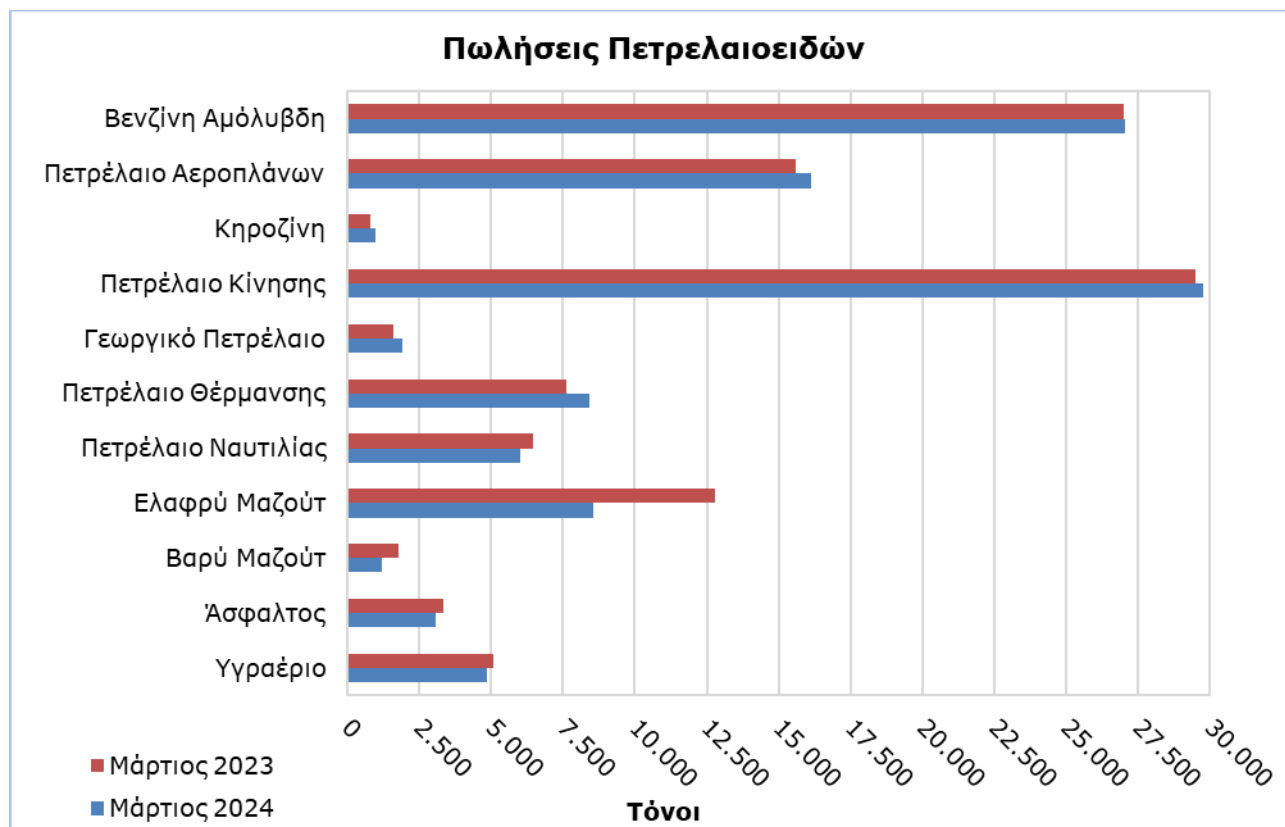

Πίνακας 1

29 Απριλίου, 2024

ΔΕΛΤΙΟ ΤΥΠΟΥ

ΕΙΣΑΓΩΓΕΣ, ΠΩΛΗΣΕΙΣ ΚΑΙ ΑΠΟΘΕΜΑΤΑ ΠΕΤΡΕΛΑΙΟΕΙΔΩΝ: ΜΑΡΤΙΟΣ 2024

Ετήσια Μεταβολή στις Πωλήσεις -3,2%

Κατά τον Μάρτιο 2024, οι συνολικές πωλήσεις πετρελαιοειδών έφτασαν τους 108.200 τόνους, σημειώνοντας μείωση 3,2% σε σχέση με τον Μάρτιο 2023. Πτώση σημειώθηκε στις προμήθειες πετρελαίου σε πλοία (-6,8%) καθώς και στις πωλήσεις βαρέος και ελαφρού μαζούτ (-32,9% έκαστο), ασφάλτου (-7,9%) και υγραερίου (-4,4%). Αντίθετα, αύξηση καταγράφηκε στις προμήθειες πετρελαίου σε αεροπλάνα (3,4%), καθώς και στις πωλήσεις κηροζίνης (21,6%), πετρελαίου θέρμανσης (10,4%), πετρελαίου κίνησης (0,9%) και βενζίνης (0,2%). Όσον αφορά ειδικότερα στις πωλήσεις από πρατήρια πετρελαιοειδών, αυτές παρουσίασαν οριακή αύξηση της τάξης του 0,4% στους 56.450 τόνους.

Οι ολικές πωλήσεις πετρελαιοειδών κατά τον μήνα Μάρτιο 2024 σε σύγκριση με τον Φεβρουάριο 2024 σημείωσαν πτώση 6,3%. Ενδεικτικά, μειώθηκαν οι πωλήσεις πετρελαίου θέρμανσης (-17,8%) και ελαφρού μαζούτ (-43,0%) ενώ αυξήθηκαν οι προμήθειες πετρελαίου σε αεροπλάνα (17,8%) και οι πωλήσεις πετρελαίου κίνησης (10,1%) και βενζίνης (7,5%). Τα ολικά αποθέματα πετρελαιοειδών στο τέλος Μαρτίου 2024 αυξήθηκαν κατά 9,6% σε σχέση με το τέλος του προηγούμενου μήνα.

Κατά την περίοδο Ιανουαρίου – Μαρτίου 2024, οι ολικές πωλήσεις πετρελαιοειδών σημείωσαν άνοδο 0,9% σε σύγκριση με την αντίστοιχη περίοδο του προηγούμενου έτους.