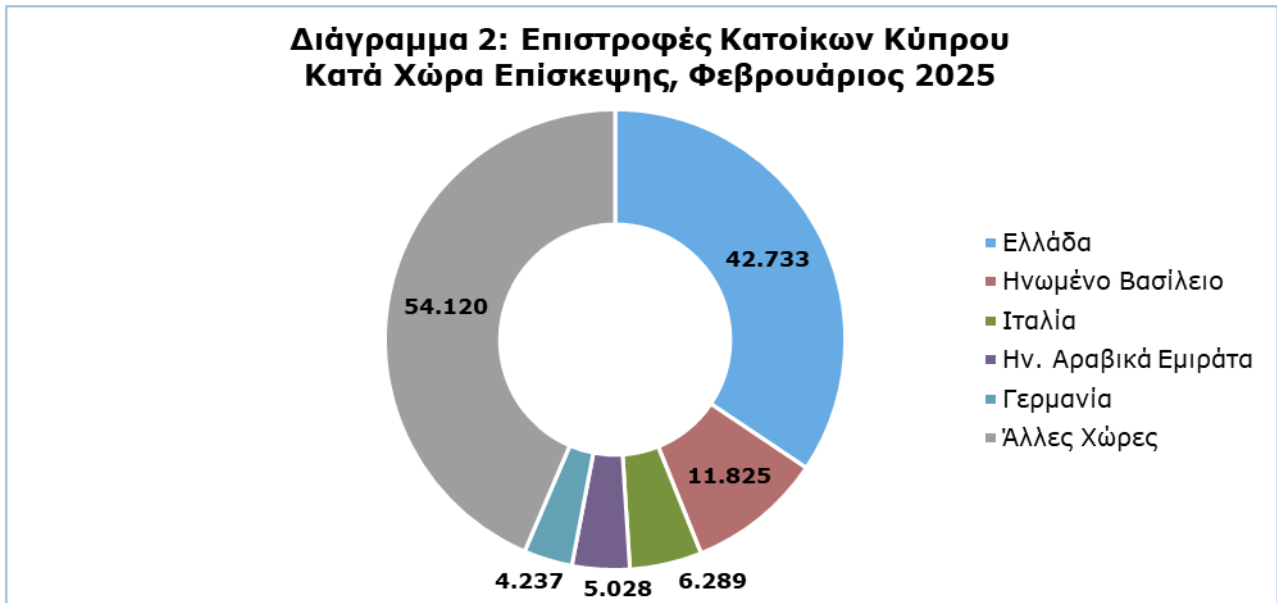

Επιστροφές Κατοίκων Κύπρου

Τα ταξίδια κατοίκων Κύπρου στο εξωτερικό τον Φεβρουάριο 2025 ανήλθαν στις 124.232 σε σύγκριση με 114.110 τον Φεβρουάριο 2024, σημειώνοντας αύξηση 8,9%.

Οι κυριότερες χώρες από τις οποίες επέστρεψαν οι κάτοικοι Κύπρου τον Φεβρουάριο 2025 ήταν η Ελλάδα με 34,4% (42.733), το Ηνωμένο Βασίλειο με 9,5% (11.825), η Ιταλία με 5,1% (6.289), τα Ηνωμένα Αραβικά Εμιράτα με 4,0% (5.028) και η Γερμανία με 3,4% (4.237).

Ο σκοπός ταξιδιού των κατοίκων Κύπρου τον Φεβρουάριο 2025 ήταν κυρίως οι διακοπές με ποσοστό 71,9%, ενώ οι επαγγελματικοί λόγοι κατείχαν ποσοστό 24,3%, οι σπουδές ποσοστό 2,8% και οι άλλοι λόγοι ποσοστό 1,0%.