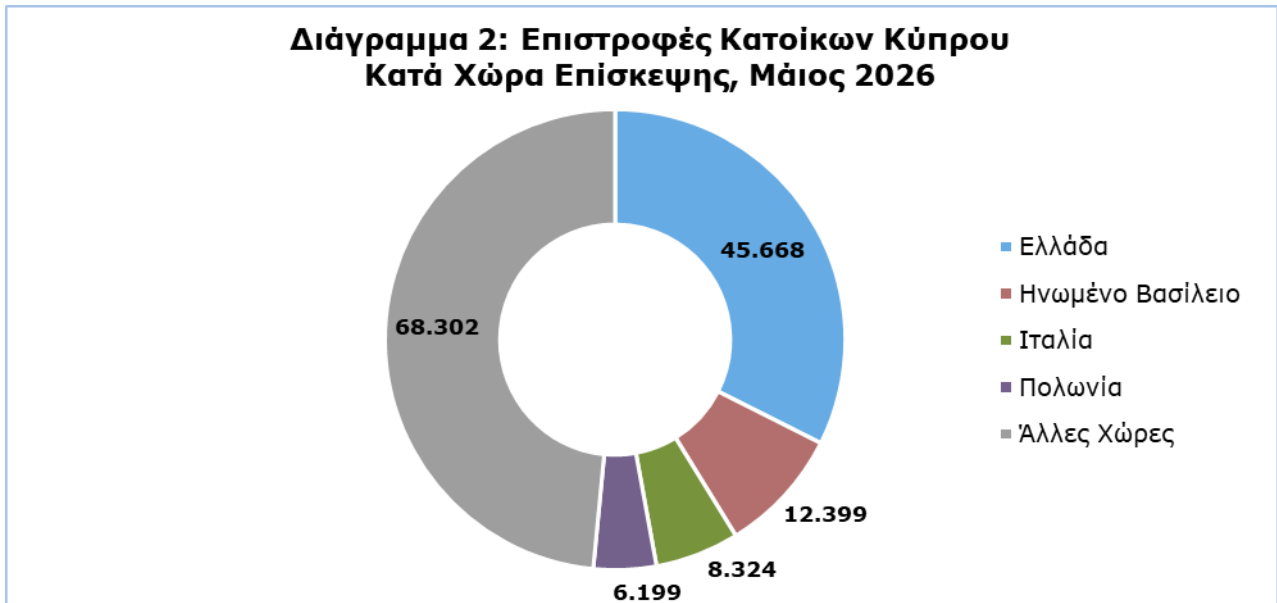

Επιστροφές Κατοίκων Κύπρου

Τα ταξίδια κατοίκων Κύπρου στο εξωτερικό τον Μάιο 2026 ανήλθαν στις 140.892 σε σύγκριση με 143.296 τον Μάιο 2025, σημειώνοντας μείωση 1,7%.

Οι κυριότερες χώρες από τις οποίες επέστρεψαν οι κάτοικοι Κύπρου τον Μάιο 2026 ήταν η Ελλάδα με 32,4% (45.668), το Ηνωμένο Βασίλειο με 8,8% (12.399), η Ιταλία με 5,9% (8.324) και η Πολωνία με 4,4% (6.199).

Ο σκοπός ταξιδιού των κατοίκων Κύπρου τον Μάιο 2026 ήταν κυρίως οι διακοπές με ποσοστό 71,5%, ενώ οι επαγγελματικοί λόγοι κατείχαν ποσοστό 23,9%, οι σπουδές ποσοστό 3,1% και οι άλλοι λόγοι ποσοστό 1,4%.