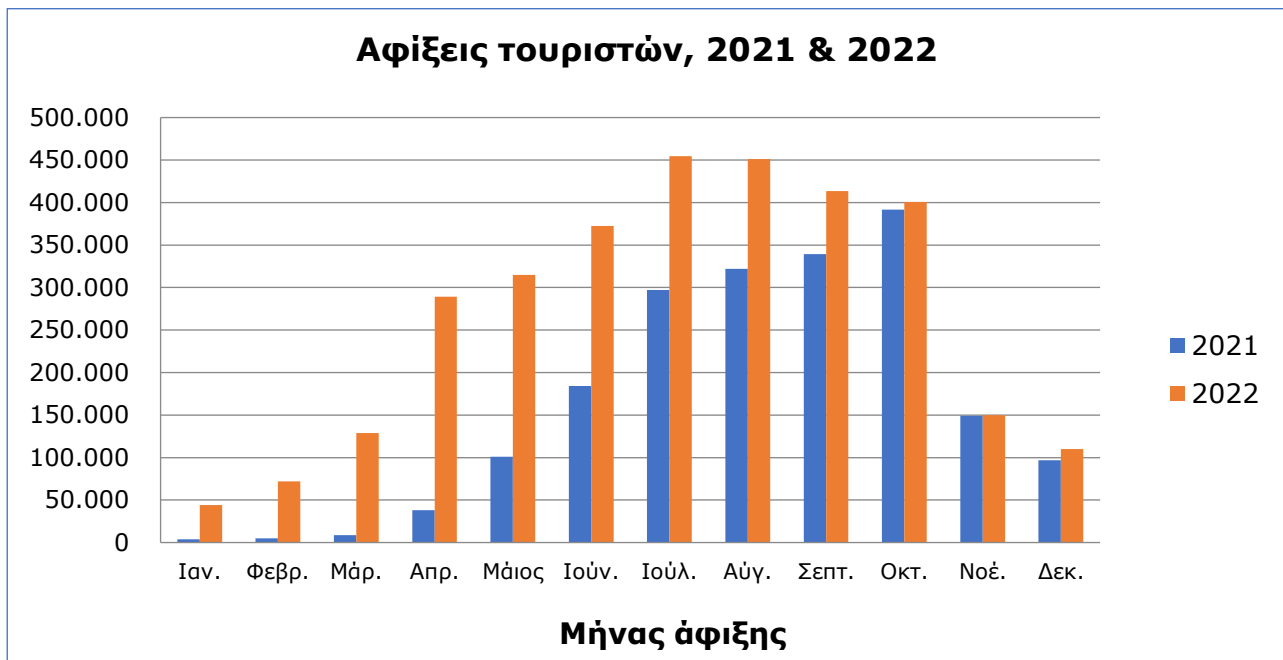

ΚΥΠΡΙΑΚΗ ΔΗΜΟΚΡΑΤΙΑ
ΥΠΟΥΡΓΕΙΟ ΟΙΚΟΝΟΜΙΚΩΝ

ΣΤΑΤΙΣΤΙΚΗ ΥΠΗΡΕΣΙΑ
1444 ΛΕΥΚΩΣΙΑ

17 Ιανουαρίου, 2023

ΔΕΛΤΙΟ ΤΥΠΟΥ

ΑΦΙΞΕΙΣ ΤΟΥΡΙΣΤΩΝ: ΔΕΚΕΜΒΡΙΟΣ 2022

Αφίξεις Τουριστών 13,5%

Οι αφίξεις τουριστών τον Δεκέμβριο 2022 ανήλθαν σε 110.041 σε σύγκριση με 96.928 τον Δεκέμβριο 2021, σημειώνοντας αύξηση 13,5%.

Για την περίοδο Ιανουαρίου – Δεκεμβρίου 2022, οι αφίξεις τουριστών ανήλθαν σε 3.201.080 σε σύγκριση με 1.936.931 την αντίστοιχη περίοδο του 2021, με 631.609 την περίοδο Ιανουαρίου – Δεκεμβρίου 2020, καθώς και με 3.976.777 αφίξεις κατά την περίοδο Ιανουαρίου – Δεκεμβρίου 2019.