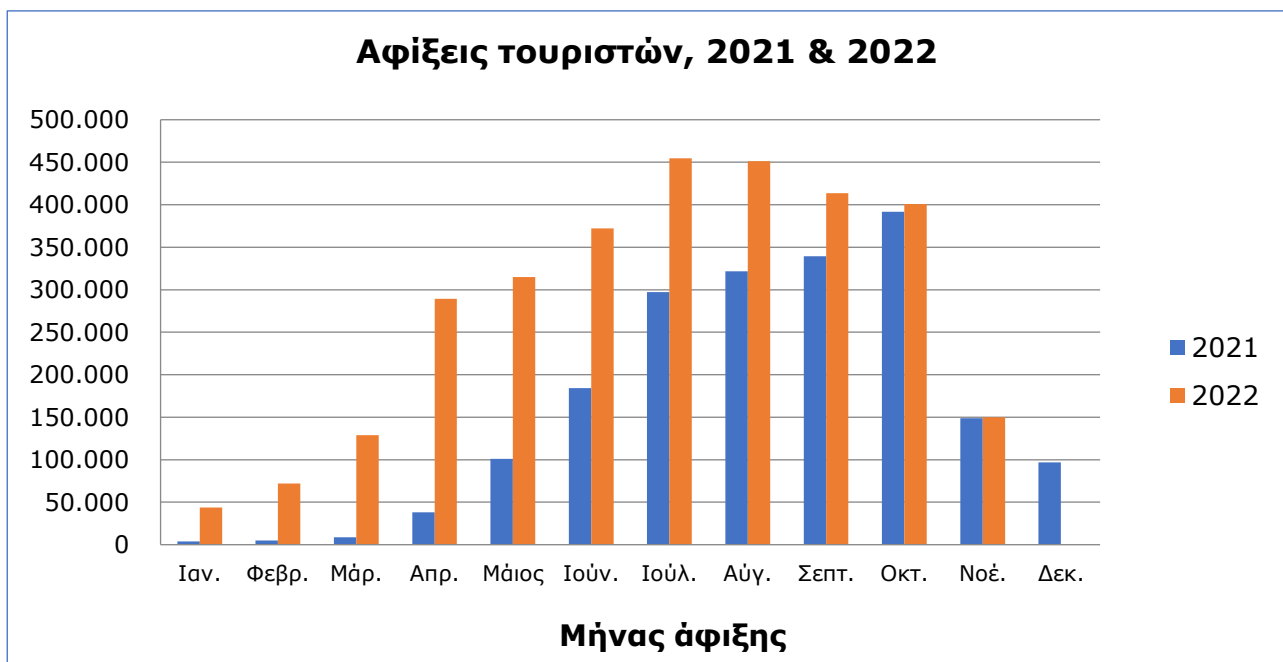

ΚΥΠΡΙΑΚΗ ΔΗΜΟΚΡΑΤΙΑ
ΥΠΟΥΡΓΕΙΟ ΟΙΚΟΝΟΜΙΚΩΝ

ΣΤΑΤΙΣΤΙΚΗ ΥΠΗΡΕΣΙΑ
1444 ΛΕΥΚΩΣΙΑ

19 Δεκεμβρίου, 2022

ΔΕΛΤΙΟ ΤΥΠΟΥ

ΑΦΙΞΕΙΣ ΤΟΥΡΙΣΤΩΝ: ΝΟΕΜΒΡΙΟΣ 2022

Αφίξεις Τουριστών 0,6%

Οι αφίξεις τουριστών τον Νοέμβριο 2022 ανήλθαν σε 149.857 σε σύγκριση με 148.973 τον Νοέμβριο 2021, σημειώνοντας αύξηση 0,6%.

Για την περίοδο Ιανουαρίου – Νοεμβρίου 2022, οι αφίξεις τουριστών ανήλθαν σε 3.091.039 σε σύγκριση με 1.840.003 την αντίστοιχη περίοδο του 2021, με 621.927 την περίοδο Ιανουαρίου – Νοεμβρίου 2020, καθώς και με 3.866.447 αφίξεις κατά την περίοδο Ιανουαρίου – Νοεμβρίου 2019.