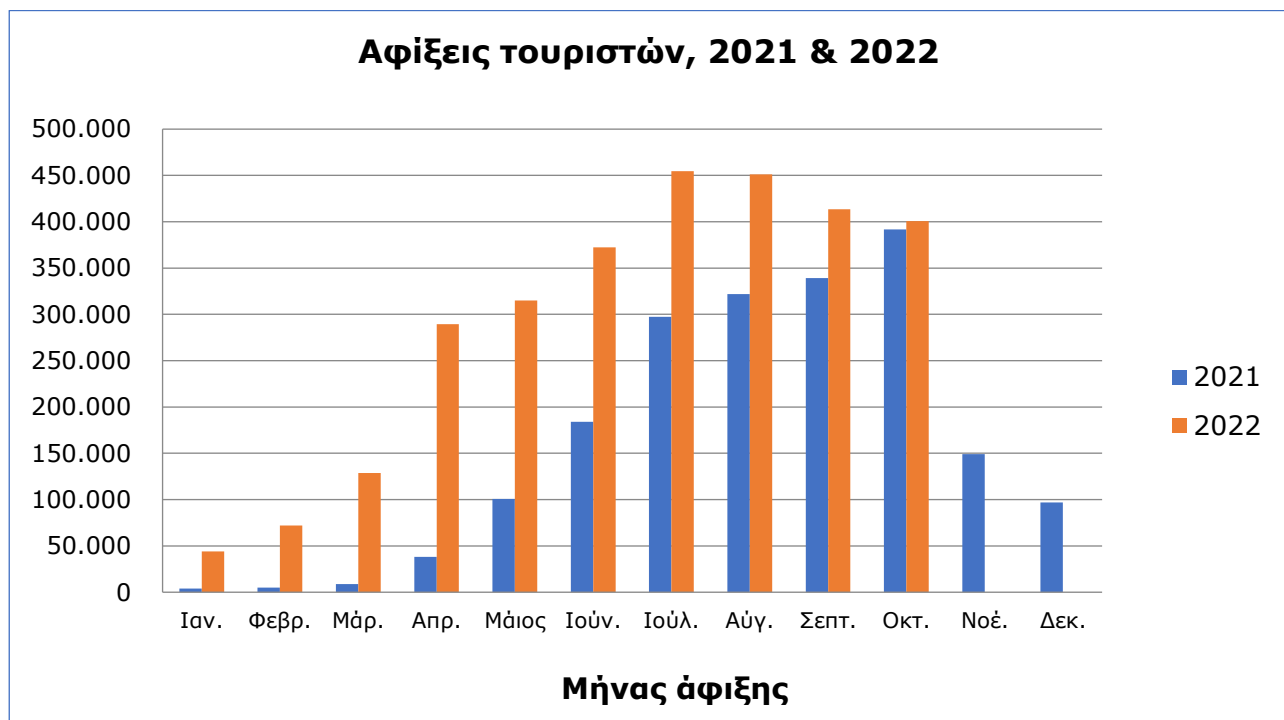

ΚΥΠΡΙΑΚΗ ΔΗΜΟΚΡΑΤΙΑ
ΥΠΟΥΡΓΕΙΟ ΟΙΚΟΝΟΜΙΚΩΝ

ΣΤΑΤΙΣΤΙΚΗ ΥΠΗΡΕΣΙΑ
1444 ΛΕΥΚΩΣΙΑ

17 Νοεμβρίου, 2022

ΔΕΛΤΙΟ ΤΥΠΟΥ

ΑΦΙΞΕΙΣ ΤΟΥΡΙΣΤΩΝ: ΟΚΤΩΒΡΙΟΣ 2022

Αφίξεις Τουριστών 2,3%

Οι αφίξεις τουριστών τον Οκτώβριο 2022 ανήλθαν σε 400.628 σε σύγκριση με 391.638 τον Οκτώβριο 2021, σημειώνοντας αύξηση 2,3%.

Για την περίοδο Ιανουαρίου – Οκτωβρίου 2022, οι αφίξεις τουριστών ανήλθαν σε 2.941.182 σε σύγκριση με 1.691.030 την αντίστοιχη περίοδο του 2021, με 612.975 την περίοδο Ιανουαρίου – Οκτωβρίου 2020, καθώς και με 3.697.055 αφίξεις κατά την περίοδο Ιανουαρίου – Οκτωβρίου 2019.